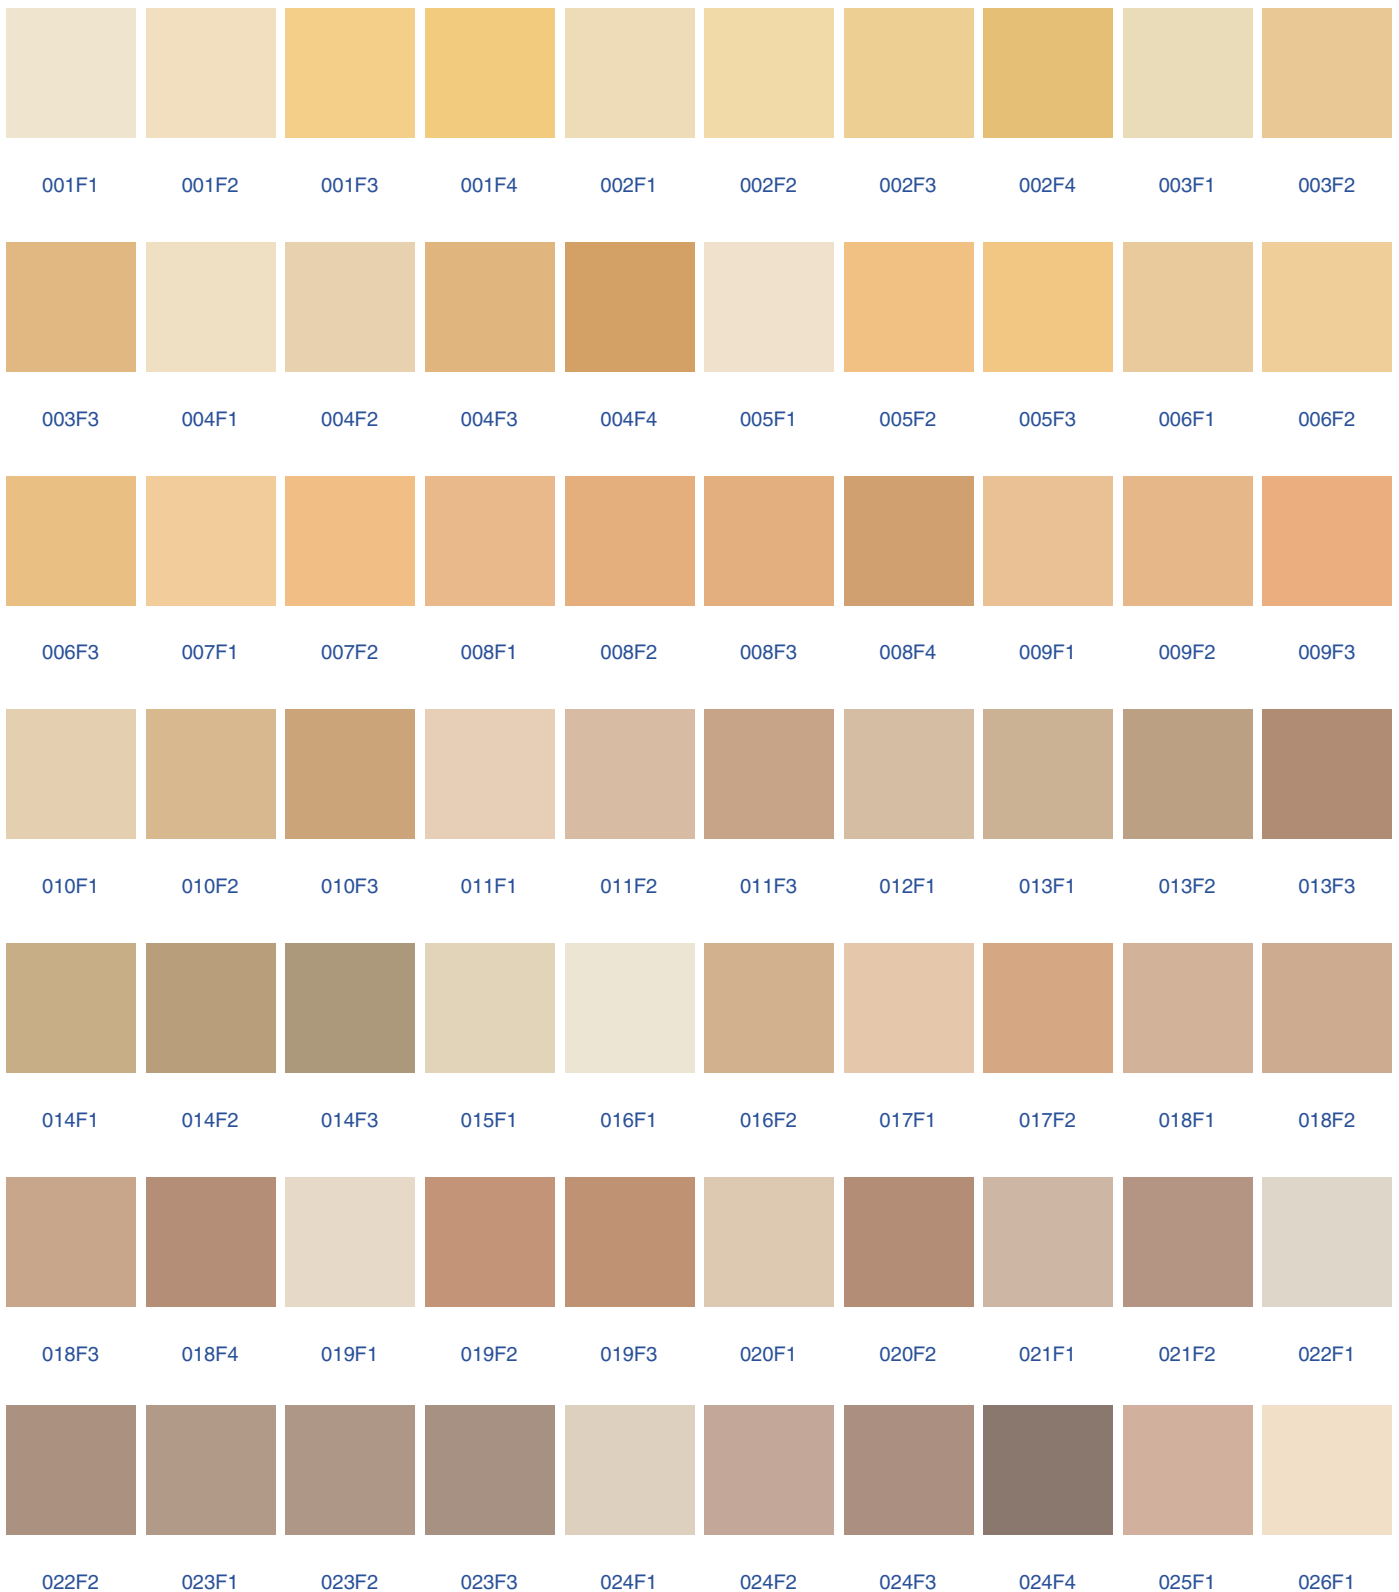

КРАСИТЬ ЛЕГКО!

Каталог цветов Текс для внешней отделки содержит широкий выбор оттенков природной гаммы, предназначенных для идеального сочетания вашей окрашенной поверхности с окружающим миром. При выборе оттенка обращайте внимание на базу краски, необходимую для колеровки.

База А: используется для получения светлых, пастельных оттенков. Является белой краской и может использоваться в неколерованном виде.

База D: используется для получения темных и насыщенных оттенков. Не используется в неколерованном виде. При окрашивании в яркие цвета на базе D рекомендуется предварительно нанести слой краски базы А, заколерованной в похожий оттенок.

База А (пастельные цвета)

База D (насыщенные цвета)

КРАСИТЬ ЛЕГКО!

КРАСИТЬ ЛЕГКО!

КРАСИТЬ ЛЕГКО!

КРАСИТЬ ЛЕГКО!

									
096F2	096F3	096F4	097F1	097F2	097F3	097F4	098F1	098F2	098F3
									
099F1	099F2	099F3	100F1	100F2	100F3	101F1	101F2	101F3	101F4
									
102F1	102F2	102F3	102F4	103F1	103F2	103F3	103F4	104F1	104F2
									
104F3	105F1	105F2	105F3	105F4	106F1	106F2	107F1	107F2	107F3
									
107F4	108F1	108F2	109F1	109F2	110F1	110F2	110F3	110F4	111F1
									
111F2	111F3	111F4	112F1	112F2	113F1	113F2	113F3	113F4	114F1
									
114F2	114F3	115F1	115F2	115F3	115F4	116F1	116F2	117F1	117F2

КРАСИТЬ ЛЕГКО!

КРАСИТЬ ЛЕГКО!

066F4	072F3	072F4	073F4	074F2	074F3	074F4	075F4	076F4	077F4
080F3	080F4	081F3	081F4	083F3	083F4	084F4	085F4	087F2	087F3
087F4	088F3	088F4	089F4	090F3	090F4	091F3	091F4	092F2	092F3
092F4	098F4	099F4	100F4	104F4	106F3	106F4	108F3	108F4	109F3
109F4	112F3	112F4	114F4	116F3	116F4	117F3	117F4	118F4	119F3
119F4	120F3	120F4	121F4	122F4	123F4	124F4	125F3	125F4	126F3
126F4	129F3	129F4							